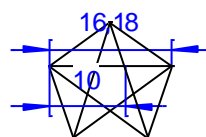

Goldener Schnitt
 $16,18 : 10 = 1,618$

Dodekaeder

Äther

Übergeordnete Struktur

Das Dodekaeder hat eine außergewöhnliche Struktur und wird von allem Leben auf feinstofflicher Ebene sowie in der Materie erkannt. Die Hauptwirkung entsteht durch die Bildung von natürlichen Strukturen, die alles durchdringen, neu ordnen und stabilisieren. Die Ausdehnung erfolgt aufgrund eines Resonanzeffektes. (Das Energiemedizinische Gutachten beweist, dass das Dodekaeder in Form von Strahlung wirkt.) Seine Wirkungen im menschlichen Körper sind ebenfalls Resonanzeffekte.

Eine der Besonderheiten des Dodekaeders ist die Tatsache, dass er vom goldenen Schnitt durchdrungen ist, man kann sogar sagen, dass es den goldenen Schnitt verkörpert. Das bedeutet, dass es sich um eine vollkommene Form handelt, die sich nach den Gesetzmäßigkeiten des goldenen Schnittes gebildet hat.

Das Dodekaeder wird dem Herz-Geist-Prinzip zugeordnet. Es verbindet Verstand und Gefühl, männlich und weiblich, Yin und Yang. Es führt uns in die Mitte von allem, in die