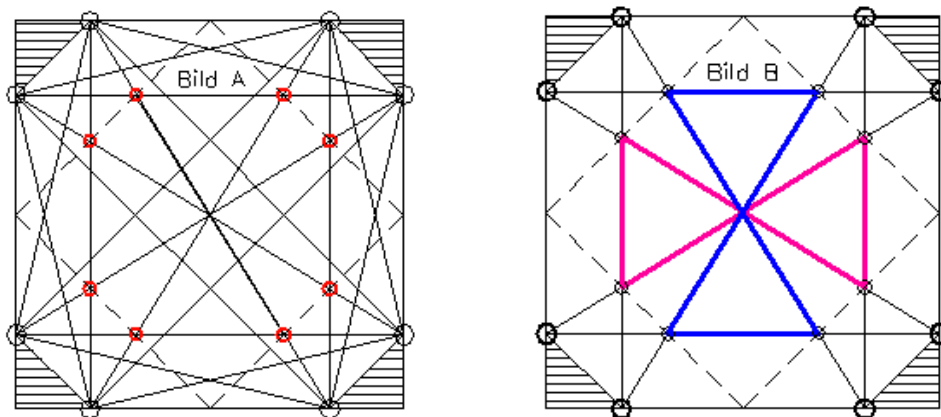

Das Besondere am Holo ist, dass er nicht nur alle Platonischen Körper, sondern auch noch deren Sternformen in sich vereinigt. Dieses Konglomerat an übergeordneten Prinzipien, führt im gesamten Raum, zu einer Vollständigkeit und Ganzheit, welche auf alles Leben positiv einwirkt und vom menschlichen Körper als solches erkannt und zur ganzheitlichen Ausrichtung genutzt wird.

Aus dieser Ausrichtung erwachsen schließlich alle positiven Veränderungen, welche hier genannt werden können und die vom Kunden erwünscht sind! Hierzu gehören z.B. der Schutz vor Elektrosmog, die allumfassende Harmonisierung, sowie Bewusstseinsenerweiterung. (s. unten)

Der Holo passt sehr gut in diese Zeit, der harten Gegensätze. Balance in sich tragend, strahlt er diese beruhigend in den Raum hinein und bieten seine Qualitäten an.

**Er wird als heilender Balsam und Schutz für Leib und Seele empfunden.
Seine innere Struktur entspricht dem Thronwagen Gottes aus der Offenbarung 4.
Der Holo hat einen sehr tiefen Bezug zu jedem Menschen.
Wir haben dieselbe Herkunft wie er, sind uns jedoch dessen nicht mehr bewusst.**

Eine Würfelseite des Holo:

(Holo bedeutet: ganz, völlig, vollständig)

Bild A zeigt die 8 Eckpunkte von einer Würfelseite, die alle miteinander verbunden sind. Es werden sehr viele Goldene Proportionen und Goldene Rechtecke sichtbar, welche alle, unsichtbar mitwirken. Im **Bild B** erkennt man jetzt im Quadrat des entstehenden Kuboktaeders 2 rote und zwei blaue Dreiecke, welche die Verbindung zu den Höheren Ebenen anzeigen. (siehe Begleitschrift)