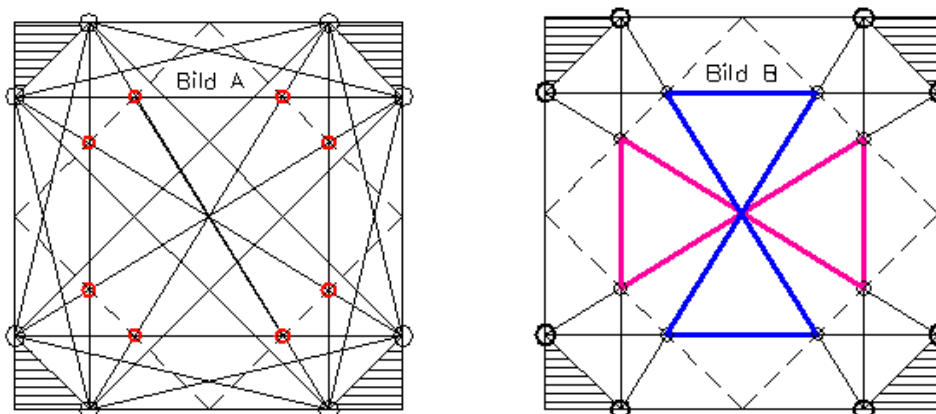

Aus dieser Ausrichtung erwachsen schließlich alle positiven Veränderungen, welche hier genannt werden können und die vom Kunden erwünscht sind! Hierzu gehören z.B. der Schutz vor Elektrosmog, die allumfassende Harmonisierung, sowie Bewusstseinsweiterung. (s. unten)

Das vollständige Produkt besteht aus 2 Teilen, Körper und zugehöriger Sockel (Basis). Die Interaktion des **Holo** mit seiner **Basis** führt zu einem außergewöhnlich starken Tandem. Im Bereich einer Wohnung können beide getrennt voneinander zum Einsatz kommen und doch bleiben sie energetisch verbunden, das starke Team. Bezüglich ihrer universellen, kosmischen Struktur und ihres tiefen mystischen Hintergrundes bleiben sie zeitlos wertvoll, wirkungsvoll und aktuell.

Der Holo passt sehr gut in diese Zeit, der harten Gegensätze. Balance in sich tragend, strahlt er diese beruhigend in den Raum hinein und bieten seine Qualitäten an.

**Er wird als heilender Balsam und Schutz für Leib und Seele empfunden.
Seine innere Struktur entspricht dem Thronwagen Gottes aus der Offenbarung 4.
Der Holo hat einen sehr tiefen Bezug zu jedem Menschen.
Wir haben dieselbe Herkunft wie er, sind uns jedoch dessen nicht mehr bewusst.**

Eine Würfelseite des Holo:

(Holo bedeutet: ganz, völlig, vollständig)

Bild A zeigt die 8 Eckpunkte von einer Würfelseite, die alle miteinander verbunden sind. Es werden sehr viele Goldene Proportionen und Goldene Rechtecke sichtbar, welche alle, unsichtbar mitwirken. Im **Bild B** erkennt man jetzt im Quadrat des entstehenden Kuboktaeders 2 rote und zwei blaue Dreiecke, welche die Verbindung zu den Höheren Ebenen anzeigen. (siehe Informationsschrift)